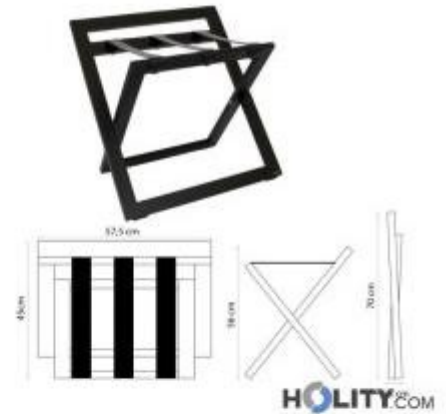

HOLITY.COM

Reggivaligie Colore legno:

Reggivaligie Colore cinghia:

HOLITY.COM

Reggivaligia di design con sponda h514_07

Cinghie: nylon

Materiale: legno

Tipologia: con sponda

Gamma: Premium

Altezza in millimetri: 560 mm

Larghezza in millimetri: 575 mm

Profondità in millimetri: 450 mm

Punti di forza: compatti / con sponda