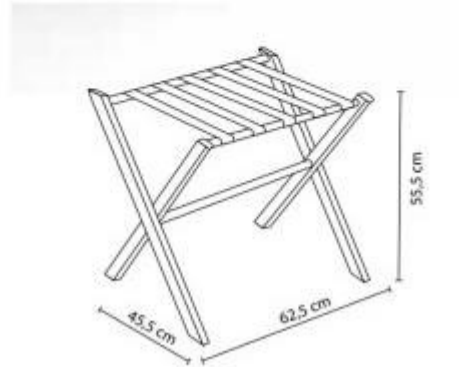

Reggivaligia da 2 unità in legno massello h76_113

Reggivaligia pieghevole in legno massello wengé, con cinghie rinforzate. Dimensioni: L 62,5 x P 45,5 x H 55,5 cm.

Il **reggivaligia in legno massello h76_113** con finitura wengé è una scelta elegante e funzionale per camere d'hotel, B&B e strutture ricettive che desiderano coniugare un design caldo e naturale con la praticità d'uso quotidiano. Realizzato in pregiato **legno massello di caucciù**, questo supporto si integra perfettamente in contesti raffinati, sia classici che moderni, offrendo agli ospiti un piano d'appoggio stabile per la gestione dei bagagli. La struttura è solida e compatta, equipaggiata con **cinghie in tela nera rinforzata** progettate per garantire massima resistenza anche in caso di valigie voluminose o pesanti. Grazie al sistema **completamente richiudibile**, il portavaligie permette di ottimizzare gli spazi in camera quando non in uso, rappresentando una soluzione d'arredo di pregio per strutture che puntano su materiali naturali e finiture ricercate.

Caratteristiche tecniche

- **Materiale struttura:** Legno massello di caucciù
- **Finitura:** Wengé (protettiva e resistente all'usura)
- **Struttura:** Pieghevole e salvaspazio
- **Supporto:** Cinghie in tela nera rinforzata
- **Dimensioni aperto:** L. 62,5 x P. 45,5 x h. 55,5 cm
- **Confezione:** Set da 2 pezzi

** Immagini puramente indicative*

INFORMAZIONI

- **Colore cinghie** nero
- **punti di forza** con sponda
- **Altezza in millimetri** 555.0000
- **Larghezza in millimetri** 625.0000
- **Profondità in millimetri** 455.0000
- **Tipologia** pieghevole
- **Gamma** Basic

Reggivaligia da 2 unità in legno massello h76_113

Colore cinghie: nero

Tipologia: pieghevole

Gamma: Basic

Altezza in millimetri: 555 mm

Larghezza in millimetri: 625 mm

Profondità in millimetri: 455 mm

Finitura: nero