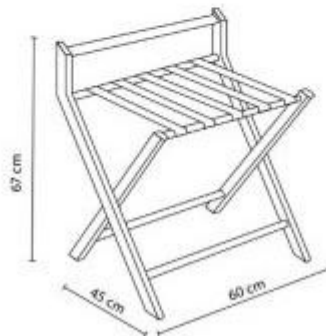

Reggivaligia da 2 unità con finitura mogano h76_114

Portavaligie pieghevole in legno massello con sponda e cinghie rinforzate. Dimensioni: L 60 x P 45 x H 58 cm.

Il **reggivaligia con finitura mogano h76_114** è una scelta di alto profilo per hotel, B&B e strutture ricettive che puntano su eleganza, funzionalità e durata nel tempo. Realizzato in **legno massello di caucciù**, questo modello unisce un'estetica calda e raffinata a una struttura solida pensata per l'uso intensivo in ambienti professionali. Le gambe robuste e le **5 cinghie nere in tela extra resistente** garantiscono il supporto sicuro di valigie di ogni dimensione, mentre la **sponda posteriore integrata** protegge efficacemente le pareti da urti e graffi accidentali. Grazie alla sua natura **pieghevole**, il supporto può essere facilmente chiuso e riposto, riducendo l'ingombro nelle camere e offrendo una soluzione salvaspazio ideale per garantire un'esperienza ordinata e confortevole ai propri ospiti.

Caratteristiche tecniche

- **Materiale:** legno massello di caucciù
- **Finitura:** mogano
- **Struttura:** pieghevole e salvaspazio
- **Sponda posteriore:** presente, per protezione di pareti e mobili
- **Supporto:** 5 cinghie in tela nera extra resistente
- **Protezioni:** piedini antigraffio
- **Dimensioni:** L. 60 x P. 45 x h. 58 cm
- **Confezione:** set da 2 pezzi

* Immagini puramente indicative

INFORMAZIONI

- **Colore cinghie** nero
- **punti di forza** con sponda
- **Altezza in millimetri** 580.0000
- **Larghezza in millimetri** 600.0000
- **Profondità in millimetri** 450.0000
- **Tipologia** pieghevole
- **Gamma** Professional