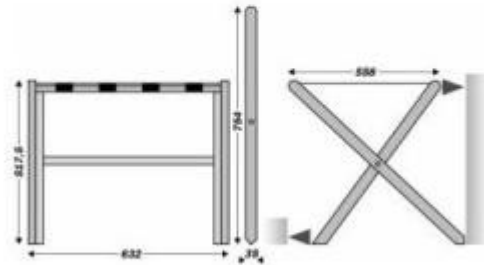

Caratteristiche tecniche

- **Materiale:** legno
- **Colore:** mogano
- **Dotazione:** 4 cinghie smontabili in PVC nero
- **Configurazione:** struttura pieghevole salvaspazio
- **Ingombro da chiuso (profondità):** 3,5 cm
- **Dimensioni:** L. 63,2 x P. 55,8 x H. 51,8 cm
- **Carico massimo supportato:** 220 kg
- **Peso:** circa 2,5 kg
- **Unità di vendita:** confezione da 4 pezzi

** Immagine puramente indicativa*

INFORMAZIONI

- **punti di forza** compatti, di portata superiore, in legno
- **Altezza in millimetri** 518.0000
- **Larghezza in millimetri** 632.0000
- **Profondità in millimetri** 558.0000
- **Gamma** Professional

Reggivaligia compatto in legno h742_11 Confezione: 4 pz

HOLITY.COM

HOLITY.COM

Reggivaligia compatto in legno h742_11 Confezione: 4 pz

Gamma: Professional

Altezza in millimetri: 518 mm

Larghezza in millimetri: 632 mm

Profondità in millimetri: 558 mm

Finitura: mogano

Punti di forza:

compatti

di portata superiore

in legno