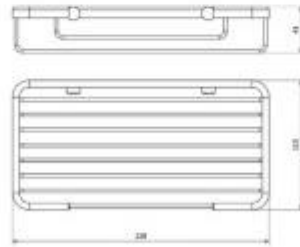

## Reggisapone rettangolare bagno hotel h438\_289

Vaschetta reggisapone di forma rettangolare. Installazione: a parete. Dimensioni: 4,1 x 22,8 x 11,5 cm.

La vaschetta reggisapone per bagno hotel è realizzata in ottone cromato con finitura brillante. L'installazione avviene a parete utilizzando 2 viti e 2 tasselli inclusi. Il reggisapone per bagno hotel di forma rettangolare è ideale per bagni di hotel, resort, B&B e strutture ricettive.

### Caratteristiche tecniche:

- Dimensioni: 4,1 x 22,8 x 11,5 cm
- Materiale: ottone cromato
- Installazione a parete
- Fissaggio: mediante viti e tasselli
- Finitura: brillante
- Di forma rettangolare
- 2 viti e 2 tasselli inclusi
- Peso: circa 0,4 kg

## INFORMAZIONI

- **Tipologia** Rettangolare

Reggisapone rettangolare bagno  
hotel h438\_289

---

Tipologia: Rettangolare