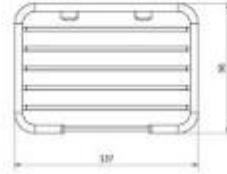

Reggisapone per bagno
hotel h438_287

Tipologia: Rettangolare