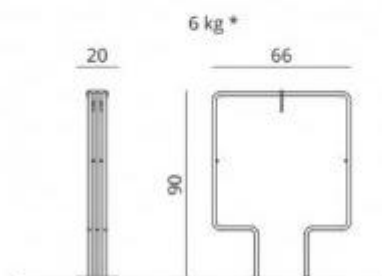

Rastrelliera Portabici quadrato h678_25

Rastrelliera Portabici quadrata con sistema di appoggio 2 posti, disponibile in varie colorazioni. Made in Italy.

Rastrelliera Portabici quadrato dal design urbano offre una soluzione resistente, pratica e modulare, con fissaggio a terra si presenta con tubi calandrati dal diametro di 18 mm in acciaio verniciato con polveri di poliestere. Il modulo composto da 1 elemento è disponibile in varie colorazioni. Con un innovativo sistema di appoggio permette di posizionare 2 biciclette su un unico elemento.

Caratteristiche tecniche:

- Struttura in acciaio
- Made in Italy
- N° posti: 2
- Tubi calandrati diametro 18 mm
- Dimensioni: L66 x P20x h.90 cm
- Peso: 6 kg

Colori disponibili:

* Effetto corten

* Ral 3000 Rosso

* Ral 6029 Verde

* Ral 7024 Antracite Micaceo

* Ral 9005 Nero

* Ral 9003 Bianco

INFORMAZIONI

- **punti di forza** bi-facciali, di design , fisse, ingombro ridotto
- **Tipologia** al suolo
- **lunghezza** 660 mm
- **fissaggio** a terra
- **posti** 2

HOLITY.COM

Rastrelliera Portabici quadrato h678_25

HOLITY.COM

HOLITY.COM

Rastrelliera Portabici quadrato h678_25

Tipologia: al suolo

Lunghezza: 660 mm

Fissaggio: a terra