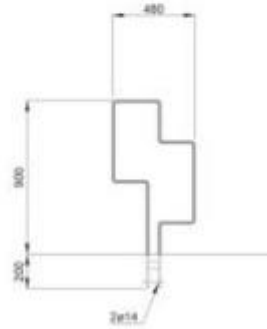

Rastrelliera portabici in acciaio h867_04

Rastrelliera portabici singola in acciaio verniciato a polvere. Dimensioni: 480 x 60 x H.900 mm.

Portabici singolo per arredo urbano, ideale per piazze pubbliche, viali ma anche per condomini. L'articolo viene venduto singolarmente e presenta una solida struttura in acciaio con piastre da 60 x 10 e 40 x 10. La rastrelliera viene inoltre verniciata a polvere per garantire resistenza agli agenti atmosferici e alle usure del tempo. Il fissaggio avviene al suolo, interrando una parte della struttura.

Disponibile in diverse colorazioni.

Caratteristiche tecniche:

- Materiale: acciaio
- Verniciatura a polvere
- Disponibile in diverse colorazioni
- Dimensioni: 480 x 60 x 900 mm
- Peso: 15 kg

*Immagine puramente indicativa. Il portabici è venduto singolarmente

INFORMAZIONI

- **Tipologia** al suolo
- **fissaggio** da inghisare
- **posti** 1

Rastrelliera portabici in acciaio h867_04

Tipologia: al suolo
Fissaggio: da inghisare
Posti: 1