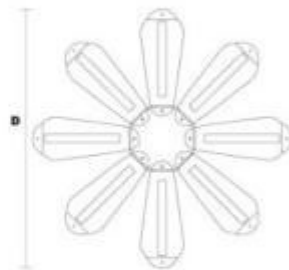

Installazione multipla

A corolla

Con un massimo di otto posti utilizzando la piastra ottagonale fornita su richiesta.

HOLITY.COM

Rastrelliera portabici di design monoposto h19119

Materiale: acciaio
Tipologia: al suolo
Lunghezza: 300 mm
Fissaggio: da tassellare
Colore: grigio micaceo
Posti: 1
Punti di forza:
di design
fisse
ingombro ridotto
mono-facciali