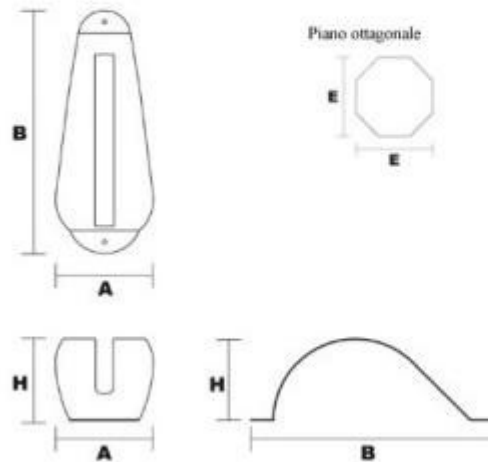

Rastrelliera portabici di design monoposto h19119

HOLITY.COM

Modelli disponibili						
Posti BICI	A	B	H	D	E	Kg
1	300	750	250	1800	450	7

Dimensioni in mm