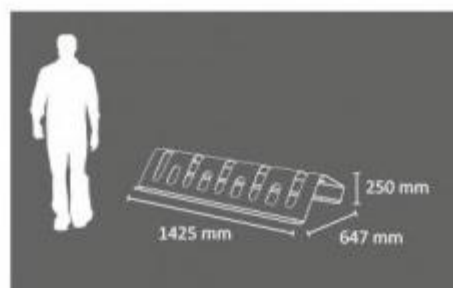

Rastrelliera portabici a 5 posti h42421

Rastrelliera portabici in acciaio zincato e verniciato grigio. Numero posti: 5. Dimensioni: L.1425 x P.647 x h.250 mm.

Rastrelliera porta bici dal design moderno ideale per cortili condominiali, viali e centri commerciali. Struttura a 5 posti realizzata in acciaio zincato e verniciato grigio. Il portabici è stato progettato per far eventualmente incatenare la ruota sotto la base del portabici.

Caratteristiche tecniche:

- Materiale: acciaio zincato
- Colore: grigio
- Numero posti: 5
- Dimensioni: L.1425 x P.647 x h.250 mm

INFORMAZIONI

- **Materiale** acciaio
- **punti di forza** fisse
- **Tipologia** al suolo
- **lunghezza** 1425 mm
- **fissaggio** da tassellare
- **posti** 5

HOLITY.COM

HOLITY.COM

HOLITY.COM

HOLITY.COM

Rastrelliera portabici a 5 posti h42421

Materiale: acciaio

Tipologia: al suolo

Lunghezza: 1425 mm

Fissaggio: da tassellare

Posti: 5

Punti di forza: fisse