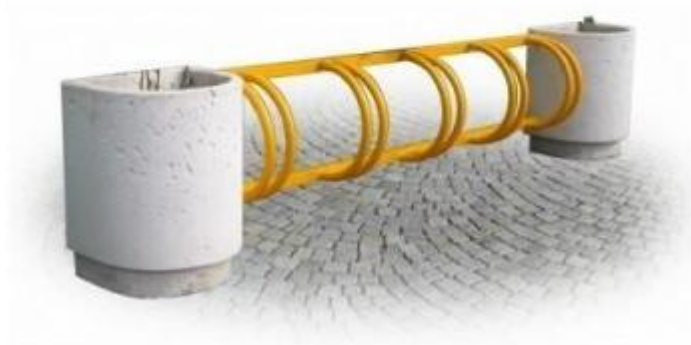

Rastrelliera portabici a 5 posti con fioriere h28740

Rastrelliera portabici a 5 posti con fioriere h28740

Materiale: acciaio

Tipologia: al suolo

Lunghezza: 2920 mm

Fissaggio: amovibile

Posti: 5

Punti di forza:

amovibili con base in cemento

con fioriere o cestini

mono-facciali