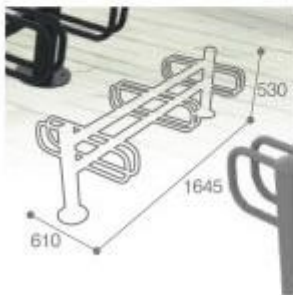

Rastrelliera porta bici 2 x 3 bici h463_09

Rastrelliera doppia per 6 biciclette (2 x 3 posti), in acciaio verniciato anti-UV. Altezza 530 mm, fissaggio su piastra. Dimensioni: L 164,5 x P 61 x H 53 cm.

Realizzata in **acciaio trattato anticorrosione** e successivamente **verniciata a polvere con finitura anti-UV**, garantisce un'elevata **resistenza agli agenti atmosferici** e una lunga durata nel tempo, anche in condizioni climatiche avverse. L'interasse di **54 mm tra gli archetti** rende la rastrelliera adatta a tutti i modelli di bicicletta, comprese quelle con pneumatici larghi.

**Immagini puramente indicative.*

INFORMAZIONI

- **Tipologia** al suolo
- **lunghezza** 1645 mm
- **fissaggio** da tassellare
- **posti** 6

HOLITY.COM

HOLITY.COM

HOLITY.COM

HOLITY.COM

HOLITY.COM

HOLITY.COM

HOLITY.COM

Rastrelliera porta bici 2 x 3 bici h463_09

Tipologia: al suolo
Lunghezza: 1645 mm
Fissaggio: da tassellare
Posti: 6
Punti di forza: