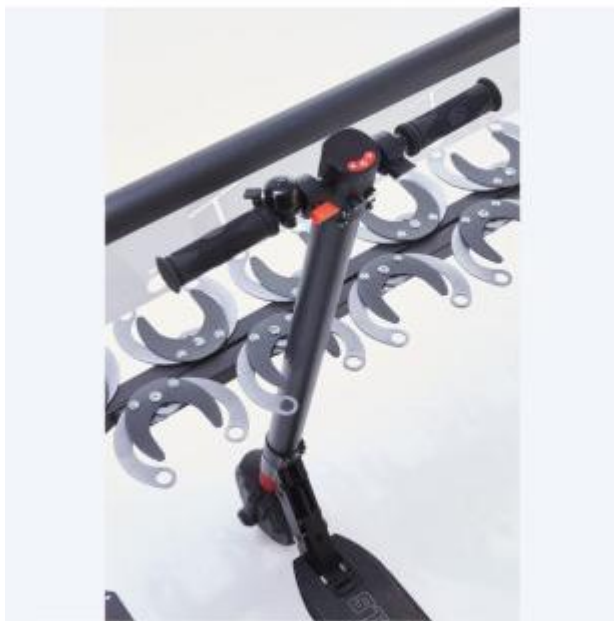

HOLITY.COM

Rastrelliera per monopattini h729_18

Posti: 6

Lunghezza in millimetri: 1060 mm

Profondità in millimetri: 245 mm

Altezza in millimetri: 150 mm