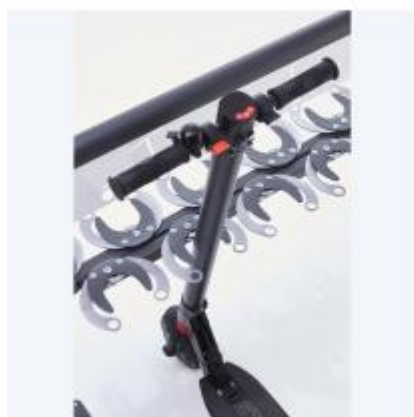

HOLITY.COM