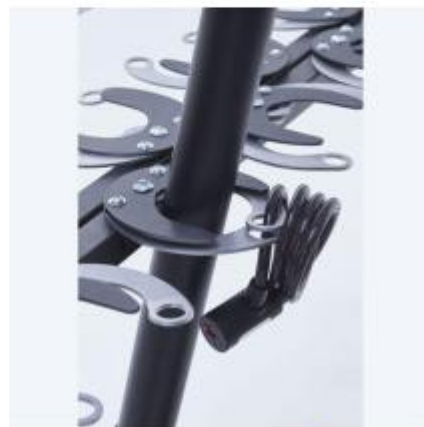

HOLITY.COM