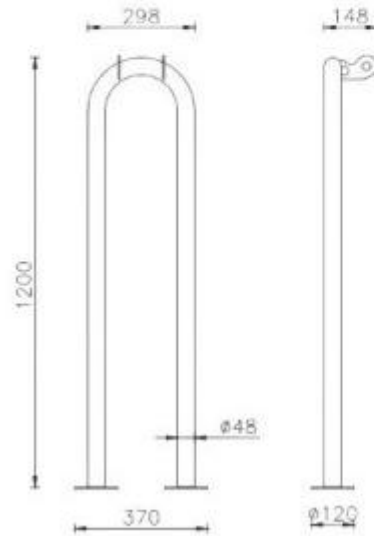

## Rastrelliera per monopattini h109\_296

Rastrelliera per monopattini a 1 posto. Materiale: acciaio. Dimensioni: L37 x H120 cm.

Portamonopattini singolo per spazi pubblici, ideale per essere installato lungo i marciapiedi, nei giardini pubblici e nei pressi delle piste ciclabili. Realizzato in acciaio zincato e verniciato e dotato alla base di apposite piastre per il tassellamento al suolo. Completo nella parte superiore di 2 flange per consentire l'appoggio del manubrio del monopattino.

Caratteristiche tecniche:

- Dimensioni: L37 x H120 cm
- Diametro tubo: 4.8 cm
- Materiale acciaio zincato e verniciato
- Colore: grigio RAL 9006
- Fissaggio: da tassellare
- Numero posti: 1

## INFORMAZIONI

- **Lunghezza in millimetri** 370.0000
- **Altezza in millimetri** 1200.0000
- **Numero posti** 1

### Rastrelliera per monopattini h109\_296

Posti: 1

Lunghezza in millimetri: 370 mm

Profondità in millimetri: mm

Altezza in millimetri: 1200 mm