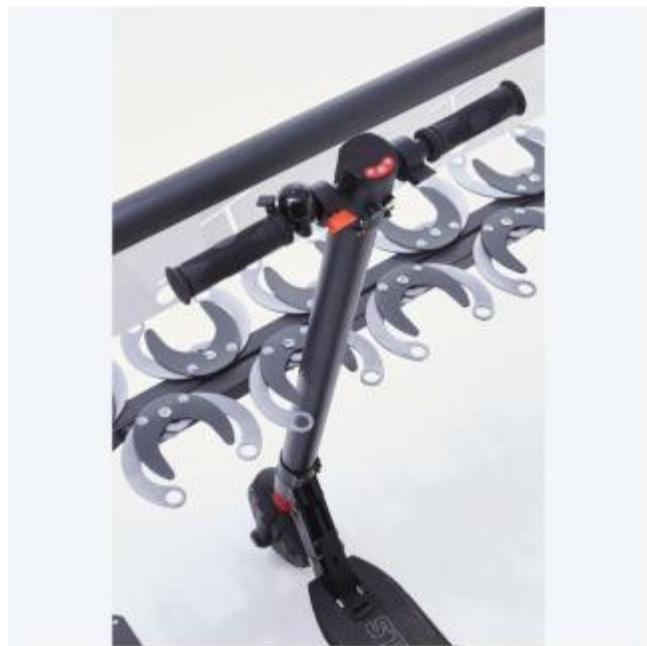

Rastrelliera per monopattini a 12 posti h729_13

Posti: 12

Lunghezza in millimetri: 1360 mm

Profondità in millimetri: 230 mm

Altezza in millimetri: 940 mm