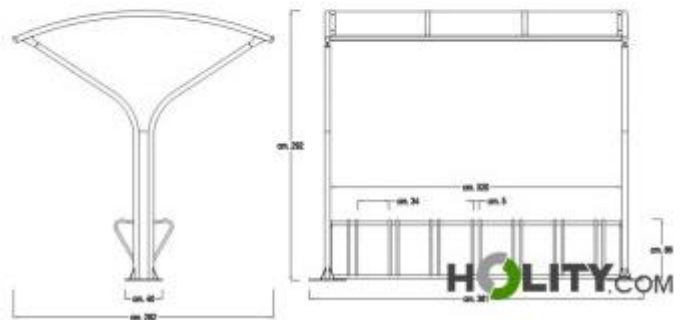

Rastrelliera per biciclette con para pioggia h14056

Rastrelliera per biciclette con para pioggia h14056

Materiale: acciaio

Tipologia: al suolo

Lunghezza: 3610 mm

Fissaggio: da interrare

Posti: 14

Punti di forza: bi-facciali / con pensilina / fisse