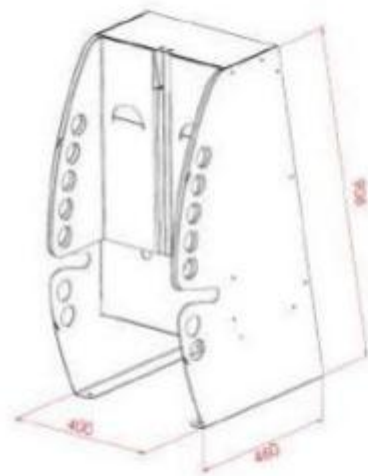

Rastrelliera bici 2 posti pannelli in acciaio h915_12

Portabici per spazi pubblici. 2 posti. 2 scomparti. Con serratura a chiave. Dimensioni: L. 400 x P. 460 x h. 906 mm.

Portabici per parcheggiare due biciclette lungo strade pubbliche e spazi comuni. Garantisce la massima stabilità della bici grazie all'inserimento del pedale nella scanalatura sulla struttura. La rastrelliera è dotata di due scomparti dove è possibile riporre accessori come casco e seggiolino. Funzionamento a chiave. L'utilizzatore deve munirsi di lucchetto proprio per bloccare ruote e telaio. È particolarmente adatta per l'installazione in città e compatibile con tutti i modelli di bicicletta. Realizzata in acciaio, verniciata con primer epossidico e vernice poliesterica per esterni. Deve essere ancorata al suolo.

Caratteristiche tecniche:

- Dimensioni: L. 400 x P. 460 x h. 906 mm
- Numero posti: 2
- Materiale di realizzazione: acciaio verniciato in 2 strati (primer epossidico e vernice poliesterica per esterni)
- Colore: come da foto
- 2 scomparti
- Funzionamento a chiave

INFORMAZIONI

- **Tipologia** al suolo
- **lunghezza** 400 mm
- **fissaggio** da tassellare
- **posti** 2

Rastrelliera bici 2 posti pannelli in acciaio h915_12

HOLITY.COM

HOLITY.COM

HOLITY.COM

HOLITY.COM

Rastrelliera bici 2 posti pannelli in acciaio h915_12

Tipologia: al suolo
Lunghezza: 400 mm
Fissaggio: da tassellare
Posti: 2