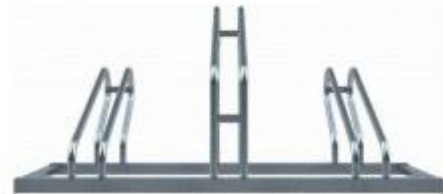

Rastrelliera angolare 3 posti h503_34

Portabici lineare per 3 biciclette. Lunghezza: 1050 mm. Altezza totale: 510 mm ca.

Rastrelliera portabici a sezione angolare per aree urbane. L'articolo presenta una struttura realizzata in **acciaio**, formata da tubo tondo da 19 mm che si articola in 3 stalli ad altezze diverse. Lateralmente vi è infatti uno stallo basso, al centro invece c'è uno stallo più alto. L'

altezza totale della **rastrelliera è di 510 mm**, mentre la lunghezza è di 1050 mm per un totale di 3 biciclette.

Caratteristiche tecniche:

- Portabici a sezione angolare
- Tubo tondo 19 mm
- Stalli alti e bassi alternati
- Larghezza della ruota della bicicletta fino a 55 mm
- Lunghezza totale: 1050 mm
- Numero biciclette: 3
- Altezza totale: 510 mm ca.

**Immagine puramente indicativa*

INFORMAZIONI

- **Tipologia** al suolo
- **posti** 3

Rastrelliera angolare 3 posti h503_34

Tipologia: al suolo
Posti: 3