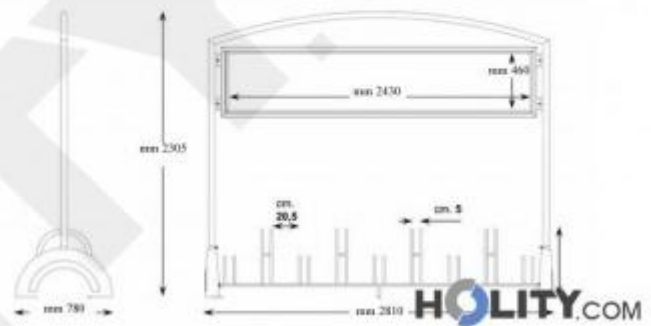

In particolare questo prodotto è dotato di un pratico tabellone bifacciale in lamiera di acciaio zincato, ideale per generare un piccola entrata generata dalla concessione dello spazio pubblicitario.

La struttura di modeste dimensioni è composta da due tubi rettangolari di collegamento orizzontali in acciaio zincato e da due supporti laterali in cemento. Le nove postazioni ferma-ruota sono realizzate con l'utilizzo di tubi tondo sagomanti ad arco in acciaio zincato. Le staffe sono appositamente sfalsate per favorire l'inserimento di 9 biciclette evitando un ingombro eccessivo.

Per consentire la corretta stabilità del portabici, i supporti in cemento sono dotati di una comoda piastra con fori per il fissaggio al suolo tramite tasselli ad espansione.

Caratteristiche tecniche:

- Dimensioni: mm 2810 x 780 x 2305 (L x P x h)
- Struttura in acciaio zincato verniciato
- Finitura: alluminio brillante
- Fianchi: in cemento CLS
- Dimensioni traverse orizzontali: tubi rettangolari da mm 50 x 20 x 1.5
- Dimensioni staffe ferma-ruota: Tubi ovali da mm 40 x 20 x 1.5
- Spessore tabella: 12/10
- Diametro telaio reggi-tabella: tubo tondo da mm 48
- Spessore cornice: 12/10
- Trattamento anticorrosione
- Fissaggio: da tassellare al suolo
- Peso kg. 181
- Made in Italy

INFORMAZIONI

- **Materiale** acciaio
- **punti di forza** bi-facciali, con spazio pubblicitario, fisse
- **Tipologia** al suolo
- **lunghezza** 2810 mm
- **fissaggio** da tassellare
- **Colore** alluminio brillante
- **posti** 9

Rastrelliera 9 posti con display pubblicitario h14086

Rastrelliera 9 posti con display pubblicitario h14086

Materiale: acciaio

Tipologia: al suolo

Lunghezza: 2810 mm

Fissaggio: da tassellare

Colore: alluminio brillante