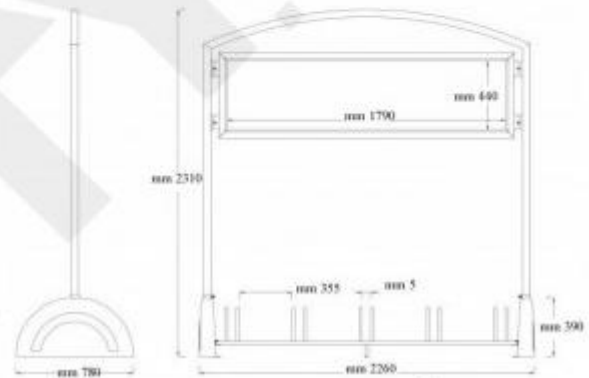

Caratteristiche tecniche:

- Dimensioni: mm 2260 x 780 x 2305 (L x P x h)
- Struttura: in acciaio zincato
- Fianchi: in cemento CLS liscio di colore bianco
- Finitura: canna di fucile
- Dimensioni traverse orizzontali: mm 50 x 20 x 1.5
- Dimensioni staffe ferma-bici: mm 40 x 20 x 1.5
- Diametro telaio reggi-tabella: mm 48
- Spessore cornice tabella: 12/10
- Pannello affissioni: in lamiera zincata con spessore 12/10
- Spazio utile di affissione: mm 1790 x 440 (L x h)
- Trattamento anticorrosivo
- Peso kg. 162
- Made in Italy

## INFORMAZIONI

- **Materiale** acciaio
- **punti di forza** amovibili con base in cemento, bi-facciali, con spazio pubblicitario
- **Tipologia** al suolo
- **lunghezza** 2260 mm
- **fissaggio** amovibile
- **Colore** canna di fucile
- **posti** 5

### Dimensioni:

- altezza totale: mm 2310
- profondità totale: mm 780
- larghezza totale mm 2260 peso kg. 162.

### Spazio utile di affissione:

- larghezza mm 1790- altezza mm 440