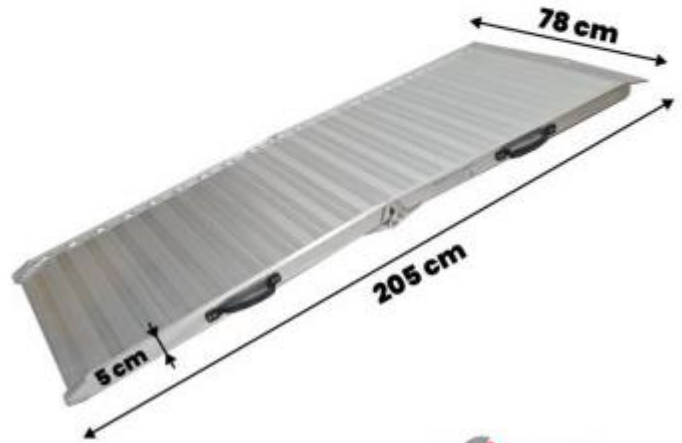

Rampa pieghevole h858_47

Rampa pieghevole h858_47

Materiale rampe: Metallo

Tipologia rampe: Mobile

Portata: 400 kg