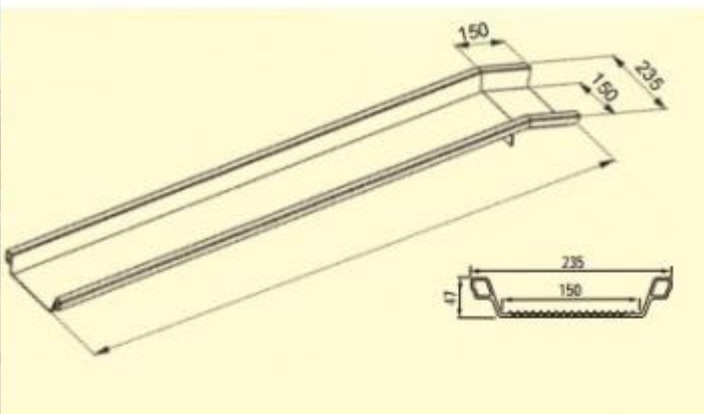

Rampa per disabili h23703

Materiale rampe: Materiale plastico

Tipologia rampe: Mobile

Portata: 700 kg

Lunghezza: 100 cm

Garanzia: 2 anni