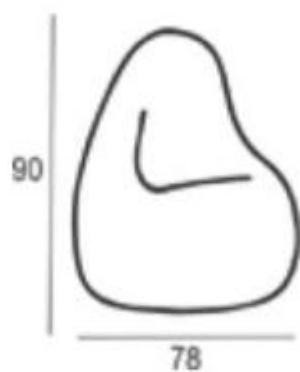

Pouf poltrona in ecopelle h202_07

Materiale: ecopelle
Uso: interno/esterno

HOLITY.COM