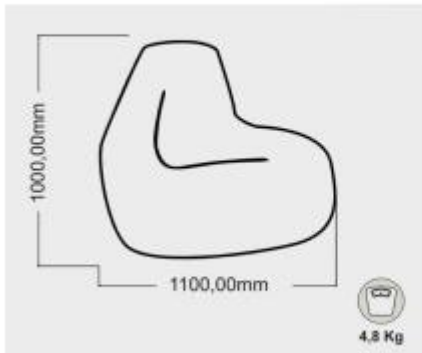

HOLITY.COM

AI-008

AI-712

AI-005

AI-207

AI-206

HOLITY.COM

Pouf morbido per interno ed esterno h202_10

Materiale: ecopelle
Uso: interno/esterno
Altezza: 100 cm
Larg.: 110 cm