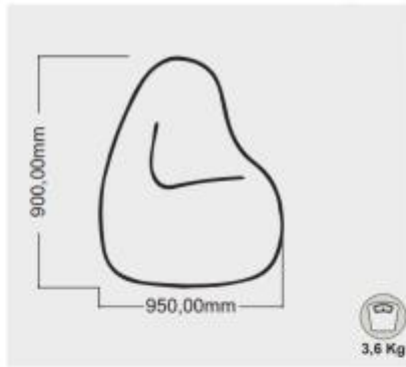

HOLITY.COM

AI-000

AI-712

AI-001

AI-207

AI-206

Pouf morbido h202_09

Materiale: ecopelle
Uso: interno/esterno
Altezza: 90 cm
Larg.: 95 cm