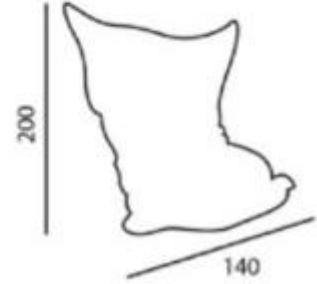

Disponibile in varie misure (cm):

- 135(h)x90x90 cm
- 200(h)x140x140 cm

\*\*Immagine puramente indicativa

## Pouf in ecopelle ignifuga per esterni h20206

b. sed = 50x50  
h. tot. = 46

b. sed = 55  
h. tot. = 46