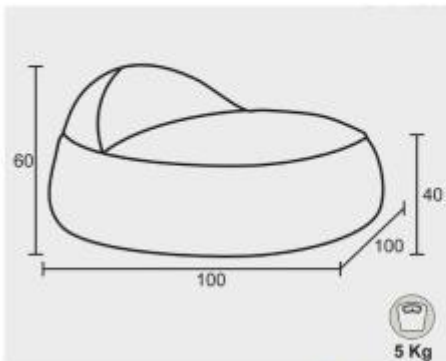

HOLITY.COM

HOLITY.COM

Pouf da esterno h202_11

Materiale: Poliestere 100%

Uso: interno/esterno

Altezza: 60 cm

Larg.: 100 cm

Profondita: 100 cm