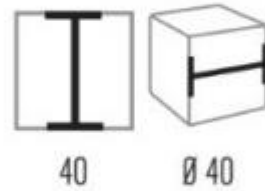

Pouf cubico imbottito h845_14

Pouf cubico imbottito disponibile in diverse colorazioni. Dimensioni: 40 x 40 cm.

Elegante pouf per arredo strutture ricettive imbottito con gomma espansa ad alta densità completamente rivestito in finta pelle ecologica ed ignifuga, ideale per qualsiasi tipo di arredamento grazie alla possibilità di scegliere tra varie colorazioni. Questo materiale si caratterizza per l'alta resistenza all'acqua, alla luce e al calore.

Caratteristiche tecniche:

- Pouf cubico
- Imbottitura con gomma espansa ad alta densità
- Piedini gommati
- Rivestimento in finta pelle ecologica e ignifuga
- Disponibile in diverse colorazioni
- Dimensioni: L.40 x H.40 cm

*immagine puramente indicativa

INFORMAZIONI

- **Altezza** 40 cm
- **Larg.** 40 cm
- **Profondita** 40 cm

Pouf cubico imbottito h845_14

HOLITY.COM

HOLITY.COM

HOLITY.COM

HOLITY.COM