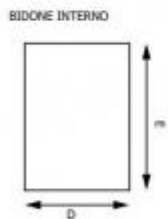

### Caratteristiche tecniche:

- Dimensioni: L.32 x P24.1 x h.60.4 cm
- Capacità: 16 lt
- Finitura: acciaio spazzolato
- Peso: 5 kg
- Bidone interno da 16 lt con maniglia per raccolta rifiuti
- Piedino antiruggine
- Coperchio con griglia spegni-sigarette
- Vaschetta raccogli-ceneri
- Fori getta-mozziconi
- Uso interno/esterno
- Fissaggio: al pavimento

## INFORMAZIONI

- **tipologia** gettacarte con posacenere
- **Altezza** 60,4 cm
- **Larg.** 32 cm
- **Profondita** 24,1 cm

HOLITY.COM

HOLITY.COM

### Posacenere gettacarte per spazi pubblici h738\_05

Tipologia gettacarte-posacenere: gettacarte con pos:  
Altezza: 60,4 cm  
Larg.: 32 cm  
Profondita: 24,1 cm

HOLITY.COM