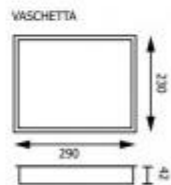

### Caratteristiche tecniche:

- Dimensioni: L.32 x P24.1 x h.60.4 cm
- Capacità: 16 lt
- Finitura: acciaio spazzolato
- Peso: 5 kg
- Bidone interno da 16 lt con maniglia per raccolta rifiuti
- Piedino antiruggine
- Coperchio con griglia spegni-sigarette
- Vaschetta raccogli-ceneri
- Fori getta-mozziconi
- Uso interno/esterno
- Fissaggio: al pavimento

## INFORMAZIONI

- **tipologia** gettacarte con posacenere
- **Altezza** 60,4 cm
- **Larg.** 32 cm
- **Profondita** 24,1 cm

HOLITY.COM

HOLITY.COM

### Posacenere gettacarte per spazi pubblici h738\_05

Tipologia gettacarte-posacenere: gettacarte con pos:  
Altezza: 60,4 cm  
Larg.: 32 cm  
Profondita: 24,1 cm

HOLITY.COM