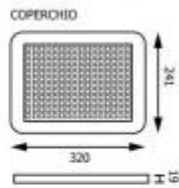

## Posacenere gettacarte per spazi pubblici h738\_05

Cestino gettacarte con posacenere superiore. Capienza: 16 lt. Finitura: acciaio spazzolato.

**Cestino raccogli rifiuti con posacenere**, ideale per mantenere gli ambienti puliti e ridurre al massimo i mozziconi di sigarette gettati in strada. Adatto all'**uso sia interno che esterno** e quindi ideale per uffici, sale congressi, aeroporti, hotel, parchi pubblici, terrazze di bar. Composto da **coperchio superiore con griglia spegni sigarette e vaschetta di raccolta ceneri**; nella parte frontale presenta un'asola di inserimento rifiuti e internamente è provvisto di **bidone estraibile raccogli rifiuti** con maniglia per favorire una facile svuotamento.

### Caratteristiche tecniche:

- Dimensioni: L.32 x P24.1 x h.60.4 cm
- Capacità: 16 lt
- Finitura: acciaio spazzolato
- Peso: 5 kg
- Bidone interno da 16 lt con maniglia per raccolta rifiuti
- Piedino antiruggine
- Coperchio con griglia spegni-sigarette
- Vaschetta raccogli-ceneri
- Fori getta-mozziconi
- Uso interno/esterno
- Fissaggio: al pavimento

## INFORMAZIONI

- **tipologia** gettacarte con posacenere
- **Altezza** 60,4 cm
- **Larg.** 32 cm
- **Profondita** 24,1 cm

HOLITY.COM

HOLITY.COM

### Posacenere gettacarte per spazi pubblici h738\_05

Tipologia gettacarte-posacenere: gettacarte con pos:  
Altezza: 60,4 cm  
Larg.: 32 cm  
Profondita: 24,1 cm

HOLITY.COM