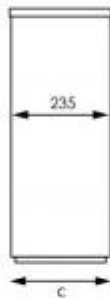

### Caratteristiche tecniche:

- Dimensioni: L.32 x P24.1 x h.60.4 cm
- Capacità: 16 lt
- Finitura: acciaio spazzolato
- Peso: 5 kg
- Bidone interno da 16 lt con maniglia per raccolta rifiuti
- Piedino antiruggine
- Coperchio con griglia spegni-sigarette
- Vaschetta raccogli-ceneri
- Fori getta-mozziconi
- Uso interno/esterno
- Fissaggio: al pavimento

## INFORMAZIONI

- **tipologia** gettacarte con posacenere
- **Altezza** 60,4 cm
- **Larg.** 32 cm
- **Profondita** 24,1 cm

HOLITY.COM

HOLITY.COM

### Posacenere gettacarte per spazi pubblici h738\_05

Tipologia gettacarte-posacenere: gettacarte con pos:  
Altezza: 60,4 cm  
Larg.: 32 cm  
Profondita: 24,1 cm

HOLITY.COM