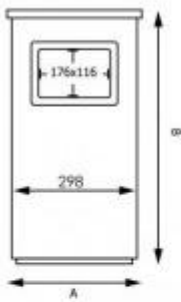

## Posacenere gettacarte per spazi pubblici h738\_05

Cestino gettacarte con posacenere superiore. Capienza: 16 lt. Finitura: acciaio spazzolato.

**Cestino raccogli rifiuti con posacenere**, ideale per mantenere gli ambienti puliti e ridurre al massimo i mozziconi di sigarette gettati in strada. Adatto all'**uso sia interno che esterno** e quindi ideale per uffici, sale congressi, aeroporti, hotel, parchi pubblici, terrazze di bar. Composto da **coperchio superiore con griglia spegni sigarette e vaschetta di raccolta ceneri**; nella parte frontale presenta un'asola di inserimento rifiuti e internamente è provvisto di **bidone estraibile raccogli rifiuti** con maniglia per favorire una facile svuotamento.

### Caratteristiche tecniche:

- Dimensioni: L.32 x P24.1 x h.60.4 cm
- Capacità: 16 lt
- Finitura: acciaio spazzolato
- Peso: 5 kg
- Bidone interno da 16 lt con maniglia per raccolta rifiuti
- Piedino antiruggine
- Coperchio con griglia spegni-sigarette
- Vaschetta raccogli-ceneri
- Fori getta-mozziconi
- Uso interno/esterno
- Fissaggio: al pavimento

## INFORMAZIONI

- **tipologia** gettacarte con posacenere
- **Altezza** 60,4 cm
- **Larg.** 32 cm
- **Profondita** 24,1 cm

HOLITY.COM

HOLITY.COM

### Posacenere gettacarte per spazi pubblici h738\_05

Tipologia gettacarte-posacenere: gettacarte con pos:  
Altezza: 60,4 cm  
Larg.: 32 cm  
Profondita: 24,1 cm

HOLITY.COM