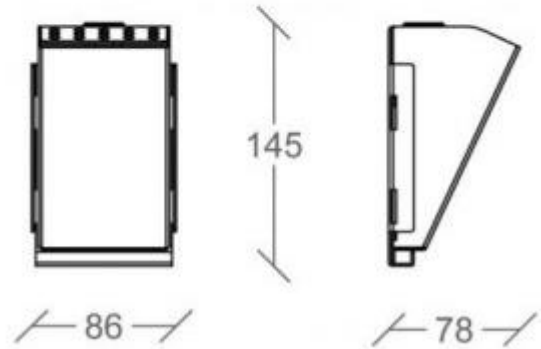

Posacenere da parete per arredo urbano h35053

Posacenere da esterni con fissaggio a **muro** o su parete di pattumiere pubbliche. Dimensioni (cm) **8,6x7,8x14,5 h**

Posacere da esterno in acciaio inox con fissaggio a muro oppure su paletti pubblici. Essendo un prodotto universale, può essere applicato su qualsiasi parete con viti o morsetti. Dimensioni (cm) 8,6x7,8x14,5 h. Ideale per essere inserito in qualsiasi ambiente, grazie al suo design semplice ed elegante.

Caratteristiche tecniche:

- Materiale: acciaio inox
- Tipologia: universale
- Fissaggio: a muro o su paletto
- Dimensioni (cm) 8,6x7,8x14,5 h

INFORMAZIONI

- **Altezza in millimetri** 145.0000
- **Larghezza in millimetri** 86.0000
- **Profondità in millimetri** 78.0000
- **Materiale** metallo
- **fissaggio** a muro

Posacenere da parete per arredo urbano h35053

Materiale: metallo

Fissaggio: a muro

Altezza in millimetri: 145 mm

Larghezza in millimetri: 86 mm

Profondità in millimetri: 78 mm