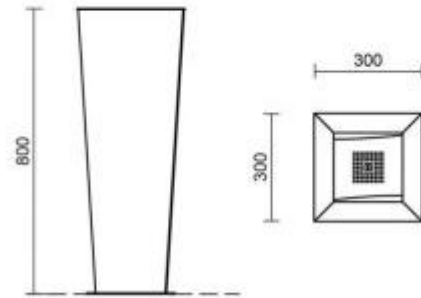

**Immagini puramente indicative.*

INFORMAZIONI

- **Altezza in millimetri** 800.0000
- **Larghezza in millimetri** 300.0000
- **Profondità in millimetri** 300.0000
- **fissaggio** a terra

Posacenere da esterno in acciaio zincato h1003_08