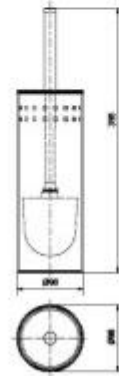

Portascopino per WC h438_295

Portascopino per WC realizzato in acciaio inox AISI 304 con spazzola di colore nero. Dimensioni: Ø 9,8 x H. 39,5 cm.

Il portascopino da pavimento per WC è abbinabile a differenti stili di arredo. Il portascopino è realizzato in acciaio inossidabile AISI 304, con finitura brillante e colore spazzola nero.

Caratteristiche tecniche:

- Dimensioni: Ø 9,8 x H. 39,5 cm
- Materiale: acciaio inossidabile AISI 304
- Finitura: brillante
- Colore spazzola: nero
- Portascopino da pavimento
- Spessore del contenitore: 0,3 mm
- Peso: circa 0,4 kg

*Immagini puramente indicative

INFORMAZIONI

- **Altezza** 39,5 cm
- **diametro** 9,8 cm
- **Materiale** Acciaio inox 304

Portascopino per WC h438_295

Altezza: 39,5 cm

Diametro: 9,8 cm

Materiale: Acciaio inox 304