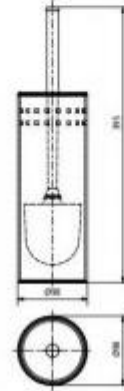

## Portascopino per WC a parete h438\_209

Scopino per WC a parete in acciaio inox. Colore: nero. Dimensioni: H.368 x 90 x 90 mm.

Il portascopino per WC è uno degli accessori che non possono mancare nei bagni di hotel, scuole ed edifici pubblici. Il prodotto garantisce infatti pulizia e contribuisce al decoro di uno spazio, a cui generalmente accedono diverse persone.

- Materiale: acciaio inox AISI 304
- Installazione a parete
- 2 viti e 2 tasselli inclusi
- Finitura: nera
- Dimensioni: 90 x 90 x H.368 mm
- Peso: 0.5 kg ca

## INFORMAZIONI

- **Altezza** 36,8 cm
- **diametro** 9 cm
- **Materiale** acciaio inox

### Portascopino per WC a parete h438\_209

---

Altezza: 36,8 cm

Diametro: 9 cm

Materiale: acciaio inox