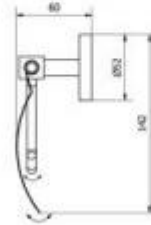

## Portarotolo in ottone con coperchio h438\_177

Portarotolo in ottone cromato con coperchio. Dimensioni: 142x140x60 mm

Portarotolo in ottone cromato dal design semplice facile da abbinare a qualsiasi stile di arredo bagno.

Caratteristiche tecniche:

- Materiale: Ottone cromato
- Finitura: lucida
- Dimensioni: 142x140x60 mm
- Installazione a parete

## INFORMAZIONI

Portarotolo in ottone  
con coperchio h438\_177

---