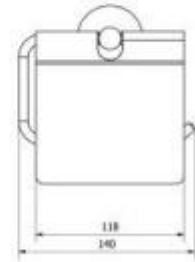

## Portarotolo in ottone con coperchio h438\_177

Portarotolo in ottone cromato con coperchio. Dimensioni: 142x140x60 mm

Portarotolo in ottone cromato dal design semplice facile da abbinare a qualsiasi stile di arredo bagno.

Caratteristiche tecniche:

- Materiale: Ottone cromato
- Finitura: lucida
- Dimensioni: 142x140x60 mm
- Installazione a parete

## INFORMAZIONI

Portarotolo in ottone  
con coperchio h438\_177

---