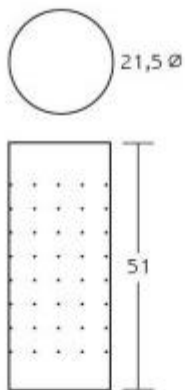

\*Immagine puramente indicative.

## INFORMAZIONI

- **Altezza** 51 cm
- **Larg.** 21,5 cm
- **Profondità** 21,5 cm

HOLITY.COM

HOLITY.COM

HOLITY.COM

HOLITY.COM

### Portaombrelli per aree comuni h957\_26

Altezza: 51 cm

Larg.: 21,5 cm

Profondita: 21,5 cm