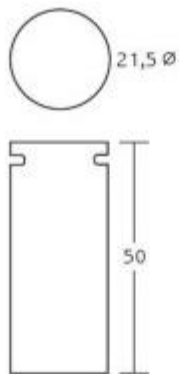

*Immagine puramente indicativa.

INFORMAZIONI

- **Altezza** 50 cm
- **Larg.** 21,5 cm
- **Profondità** 21,5 cm

HOLITY.COM

HOLITY.COM

HOLITY.COM

HOLITY.COM

Portaombrelli moderno con due manici h957_29

Altezza: 50 cm

Larg.: 21,5 cm

Profondita: 21,5 cm