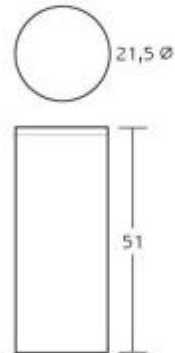

*Immagini puramente indicative.

INFORMAZIONI

- **Altezza** 51 cm
- **Larg.** 21,5 cm
- **Profondità** 21,5 cm

HOLITY.COM

HOLITY.COM

**Portaombrelli in metallo
con finiture nere
h957_30**

Altezza: 51 cm

Larg.: 21,5 cm

Profondita: 21,5 cm