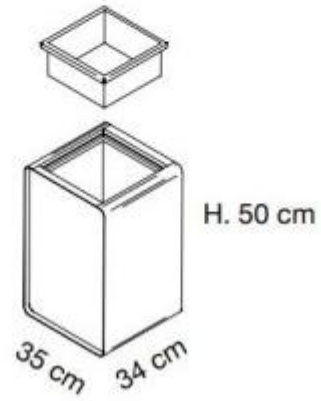

Le sue dimensioni compatte, **L 34 x P 35 x H 50 cm**, lo rendono perfetto per qualsiasi ambiente interno, aggiungendo un tocco di design elegante e moderno senza occupare troppo spazio. Questo portaombrelli non è solo un accessorio funzionale, ma anche un elemento di design che si adatta a contesti professionali e domestici, offrendo praticità e stile in un unico prodotto.

- **Materiale:** Acciaio inossidabile satinato spessore 0,8 mm
- **Bordi:** Rinforzati e arrotondati antinfortunistico, sporgenti di 10 mm
- **Bacinella raccogli gocce:** Asportabile, in elastomero morbido per attutire urti e ridurre rumori
- **Anello portaombrelli:** Con fermo di sicurezza antiestrazione accidentale, in acciaio inox satinato
- **Dimensioni anello portaombrelli:** L 240 x P 240 mm
- **Dimensioni:** L 34 x P 35 x H 50 cm

**Immagini puramente indicative.*

INFORMAZIONI

- **Altezza** 50 cm
- **Larg.** 34 cm
- **Profondità** 35 cm
- **Materiale** Acciaio inox 430

HOLITY.COM

HOLITY.COM

**Portaombrelli di design
per uso indoor
h770_21**

Altezza: 50 cm

Larg.: 34 cm

Profondita: 35 cm

Materiale: Acciaio inox 430