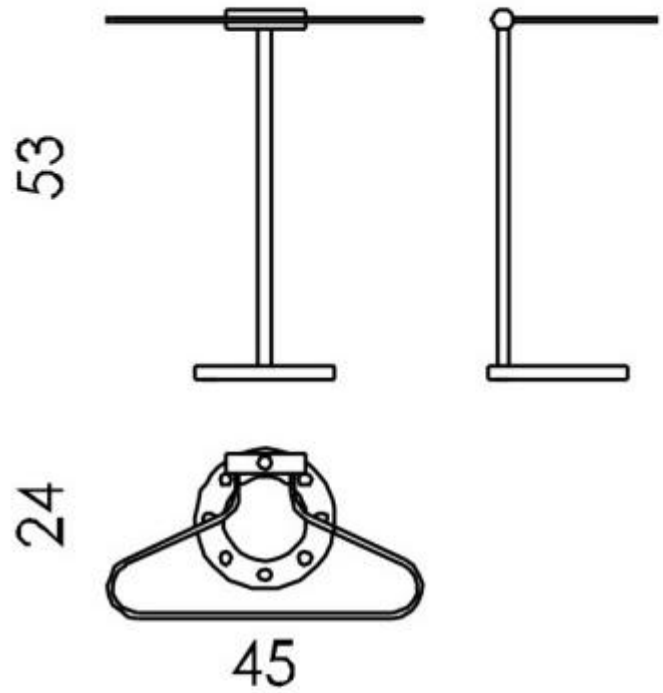

- robustezza
- solidità
- durevolezza
- igienicità
- facilità di manutenzione
- resistenza alle sollecitazioni e al calore

Il portaombrelli presenta alla base un'utile **vaschetta raccogliacqua** che convoglia l'acqua proveniente dagli ombrelli ed evita la dispersione delle gocce sul pavimento bagnato.

Il prodotto è inoltre realizzato interamente in Italia con materiali di altissima qualità.

Caratteristiche tecniche:

- materiale acciaio inox
- **prodotto made in Italy**
- dimensioni 45x25x60 cm (lpxh)

INFORMAZIONI

- **Altezza** 53 cm
- **Larg.** 45 cm
- **Profondità** 24 cm
- **Materiale** acciaio

Portaombrelli design in acciaio inox h9750

Altezza: 53 cm

Larg.: 45 cm

Profondita: 24 cm

Materiale: acciaio