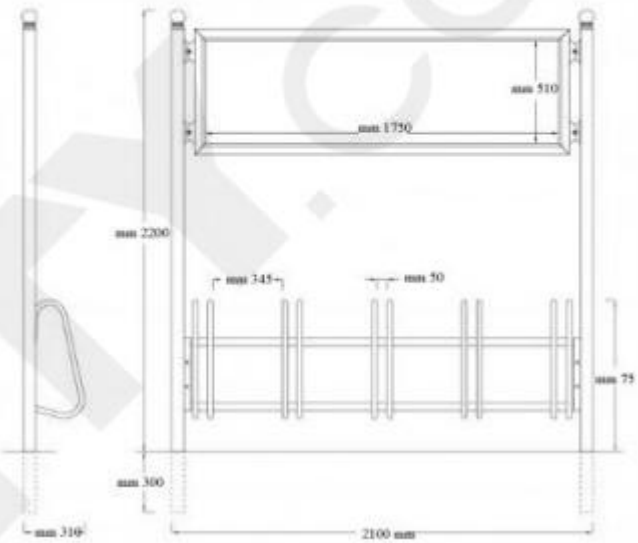

Predisposto per accogliere cinque bici, il porta-bici verticale è l'ideale elemento di arredo per colmare spazi angusti dove lo stazionamento potrebbe essere difficoltoso.

La struttura è caratterizzata da due montanti in tubo tondo di acciaio zincato, abbelliti con decori sferici nella parte superiore. Ad unire le 5 postazioni reggi-bici, 2 tubi di acciaio zincato.

Caratteristiche tecniche:

- Dimensioni: mm 2100 x 310 x 2200
- Struttura: in acciaio zincato e verniciato
- Finitura: canna di fucile
- Fissaggio: da interrare
- Parte da interrare: mm 300
- Diametro montanti: mm 60
- Diametro traverse orizzontali: mm 35
- Diametro staffe ferma-bici: mm 25
- Tabella di affissioni: in lamiera zincata
- Spessore cornice tabella: 12/10
- Spazio utile per affissione: mm 1750 x 510 (L x h)

- Peso kg. 47
- Kit di assemblaggio: viteria in acciaio inox e libretto d'istruzioni
- Made in Italy

INFORMAZIONI

- **Materiale** acciaio
- **punti di forza** con spazio pubblicitario, fisse, mono-facciali
- **Tipologia** al suolo
- **lunghezza** 2100 mm
- **fissaggio** da interrare
- **Colore** canna di fucile
- **posti** 5

Portabici verticale con spazio pubblicitario h14060

HOLITY.COM

HOLITY.COM

Portabici verticale con spazio pubblicitario h14060

Materiale: acciaio

Tipologia: al suolo

Lunghezza: 2100 mm

Fissaggio: da interrare