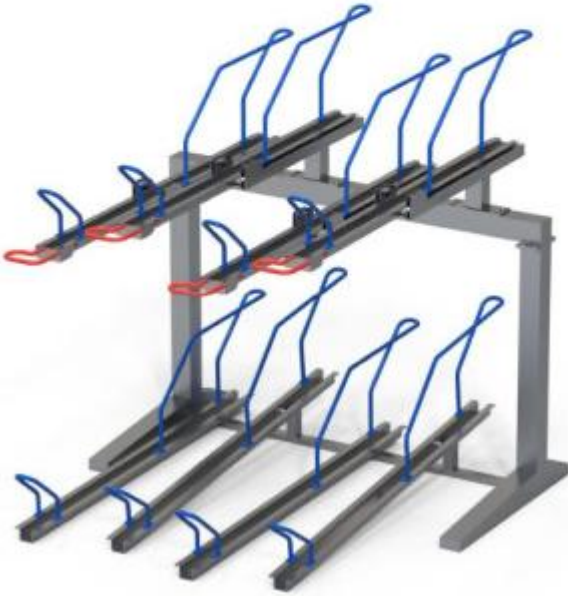

Portabici per spazi pubblici h140_439

Portabici per spazi pubblici in acciaio zincato. Numero posti: 10. Dimensioni: L. 230 x P. 215 x h. 200 cm.

Portabici a due livelli ideale per centri urbani, stazioni, parchi, scuole. La rastrelliera è costituita da una struttura portante realizzata in acciaio zincato, dotata alla base di supporti con fori per fissaggio al suolo. Le guide portabici sono costituite da profili sagomati in lamiera zincata con sistema di uscita scorrevole.

Caratteristiche Tecniche:

- Materiale: acciaio zincato
- Numero posti: 10
- Fissaggio: al suolo
- Dimensioni: L. 230 x P. 215 x h. 200 cm

INFORMAZIONI

- **Materiale** acciaio
- **punti di forza** di design
- **Tipologia** al suolo
- **lunghezza** 2300 mm
- **posti** 10

HOLITY.COM

HOLITY.COM

Portabici per spazi pubblici h140_439

Materiale: acciaio

Tipologia: al suolo

Lunghezza: 2300 mm

Posti: 10

Punti di forza: di design