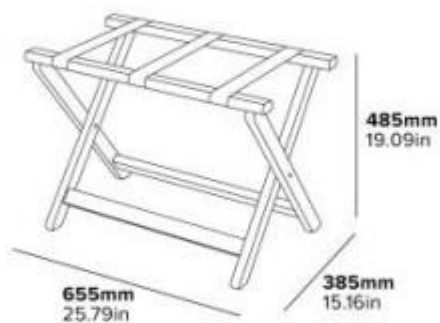

Porta valigia in legno nero per hotel h164_67

Portavaligie in legno massiccio nero, pieghevole. Dimensioni: L. 65,5 x P. 38,5 x h.48,5 cm.

Il **porta valigia in legno nero per hotel** è un complemento d'arredo dall'estetica ricercata, progettato per offrire una soluzione di deposito bagagli elegante e funzionale. Realizzato in **legno massiccio con finitura nera**, questo reggivaligia si distingue per le gambe incrociate e i sofisticati **inserti cromati**, studiati appositamente per proteggere la struttura lignea dall'usura e dagli urti accidentali durante il posizionamento delle valigie. La sua funzione principale è fornire un supporto stabile e rialzato all'interno della camera, risolvendo il problema operativo dell'ingombro dei bagagli a terra o sul letto. Grazie al sistema **pieghevole**, l'accessorio risulta estremamente facile da riporre, occupando uno spazio minimo quando non viene utilizzato e adattandosi con naturalezza a diverse tipologie di interior design, dal classico al contemporaneo.

Caratteristiche tecniche

- **Dimensioni aperto:** L. 65,5 x P. 38,5 x h. 48,5 cm
- **Materiale:** Legno massiccio
- **Finitura:** Nero
- **Protezioni:** Inserti cromati antigraffio per il legno
- **Cinghie:** Nylon ad alta resistenza
- **Struttura:** Pieghevole a croce
- **Peso:** 3,3 kg circa

* Immagini puramente indicative

INFORMAZIONI

- **punti di forza** in legno
- **Altezza in millimetri** 485.0000
- **Larghezza in millimetri** 655.0000
- **Profondità in millimetri** 385.0000
- **Gamma** Professional

Porta valigia in legno nero per hotel h164_67

Gamma: Professional

Altezza in millimetri: 485 mm

Larghezza in millimetri: 655 mm

Profondità in millimetri: 385 mm

Finitura: nero

Punti di forza: in legno