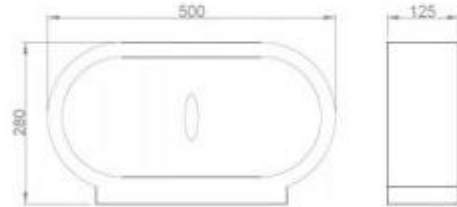

## Porta rotolo doppio per carta igienica h218\_119

Distributore di carta igienica per bagni pubblici. Realizzato in ABS in finitura bianca. Capacità due rotoli.

Il **dispenser porta rotoli** per carta igienica è ideale per completare l'arredamento della zona bagno di centri commerciali, ristoranti, bar e uffici. Ha una **struttura in ABS di colore bianco** dotato di chiusura di sicurezza con caricamento frontale.

### Caratteristiche tecniche:

- Materiale: ABS bianco
- Fissaggio: a parete
- Chiusura di sicurezza
- Adatto per rotolo di carta 280 mm
- Asse Ø: 40 mm
- Dimensioni: H.300 x L.530 x P.125 mm
- Visualizzatore di contenuti
- Durata e resistenza alla corrosione

## INFORMAZIONI

- **Altezza in millimetri** 300.0000
- **Larghezza in millimetri** 530.0000
- **Profondità in millimetri** 125.0000
- **punti di forza** carta in rotoli, in plastica

dimensioni in mm

### Porta rotolo doppio per carta igienica h218\_119

---

Altezza in millimetri: 300 mm

Larghezza in millimetri: 530 mm

Profondità in millimetri: 125 mm

Punti di forza: carta in rotoli / in plastica