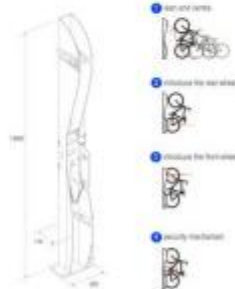

P How to use the cycle parking device?

HOLITY.COM

Porta bici con serratura a chiave h915_02

Tipologia: al suolo
Lunghezza: 220 mm
Fissaggio: a terra
Posti: 1
Punti di forza: mono-facciali