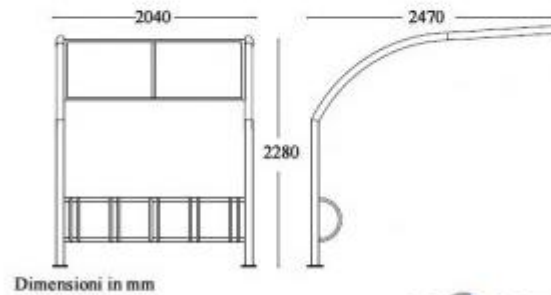

Porta-bici con pensilina in polycarbonato h28722

Rastrelliera porta-bici 5 posti con pensilina in polycarbonato alveolare trasparente. Struttura da interrare. Dimensioni: mm 2040x2470x2280h.

Rastrelliera portabici per arredo urbano ideale da posizionare nelle vicinanze di scuole, centri commerciali, impianti sportivi, stazioni e cinema. Struttura robusta composta da montanti e parti curve realizzate in tubo tondo d'acciaio zincato Ø 76x3 mm copertura composta da tubolare in acciaio zincato e polycarbonato alveolare trasparente antisfondamento 6 mm protetto UV. Portabici a 5 posti composto di traverse parallele in tubo tondo d'acciaio zincato Ø 40x1,5 ed elementi di parcheggio in tubo tondo d'acciaio zincato Ø 25x1,5 mm.

Caratteristiche tecniche:

- Dimensioni: mm 2040 x 2470 x 2280 (L x P x h)
- Struttura: in tubo tondo d'acciaio zincato
- Copertura in polycarbonato alveolare trasparente
- Montanti muniti di flangia copri-foro
- Finitura: grigio antracite
- Numero posti: 5
- Fissaggio: da interrare
- Ferramenta e bulloneria: zincata a norma UNI 374

INFORMAZIONI

- **Materiale** acciaio
- **punti di forza** con pensilina, fisse, mono-facciali
- **Tipologia** al suolo
- **lunghezza** 2040 mm
- **fissaggio** da interrare
- **Colore** grigio antracite
- **posti** 5

Porta-bici con pensilina in policarbonato h28722

Materiale: acciaio

Tipologia: al suolo

Lunghezza: 2040 mm

Fissaggio: da interrare

Colore: grigio antracite

Posti: 5

Punti di forza: con pensilina / fisse / mono-facciali