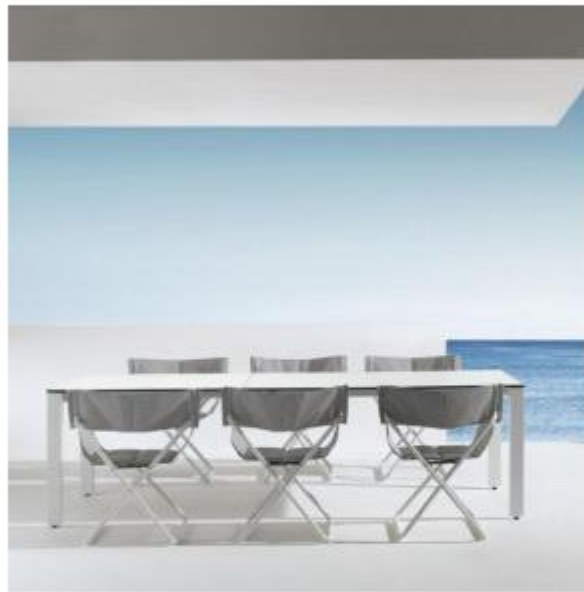

Poltroncina da giardino pieghevole h19218

Sedia di design per esterni pieghevole. In acciaio e emu-tex. L. 61 x P. 60 x h. 80 cm.

Grandi dimensioni e forme sinuose e avvolgenti contraddistinguono questa sedia da regista rivisitata in una chiave decisamente estrosa in coloratissime versioni per dare un tocco di allegria e vivacità agli ambienti in cui si colloca. Al centro della seduta è posizionato un gancetto in arancio che facilita la chiusura della sedia pieghevole. Leggera e colorata è al tempo stesso resistente e veramente confortevole, ma soprattutto funzionale, ideale per creare un angolo di relax, perfetta per lunghe conversazioni in giardino, ha uno stile pratico e spiritoso dall'inconfondibile design di Chiaromonte e Marin. Questa sedia è perfetta per un utilizzo outdoor, associa una struttura in tubo d'acciaio leggera e robusta, e un tessuto Emu-Tex. Veramente resistente, questa tela tecnica per esterno, è al tempo stesso anti-strappo e trattata anti-UV. Resiste al calore, si lava facilmente con acqua e sapone. La morbidezza della tela e l'ergonomia del prodotto permettono un comfort ottimale. Vero invito al relax.

h19217 è disponibile in 2 varianti cromatiche:

- Struttura in Bianco e telo in color Jersey;
- Struttura in Marrone e telo in Beige.

Caratteristiche Tecniche:

- Dimensioni: L. 61 x P. 60 x h. 80 cm
- Carico statico: 200 kg
- Altezza seduta: 45 cm
- Pieghevole
- Made in Italy
- Struttura in tubo d'acciaio
- Rivestimento in tessuto tecnico Emu-Tex
- Resistente agli agenti atmosferici
- Anti-strappo e Anti-UV
- Peso Kg 7,80

*Immagini puramente indicative.

INFORMAZIONI

- **per esterno** Si
- **materiale** Tessuto
- **Garanzia** 2 anni

Poltroncina da giardino pieghevole h19218

HOLITY.COM

HOLITY.COM

HOLITY.COM

Metallo/23
Emutex/300/42
BIANCO + JERSEY