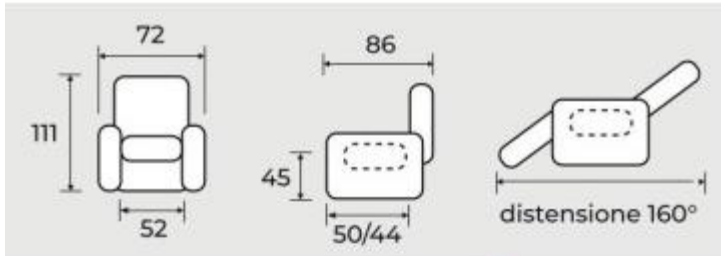

HOLITY.COM