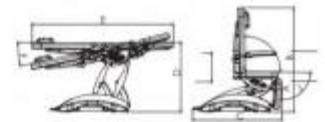

INFORMAZIONI

- **Portata** 230 Kg
- **Funzionamento** Elettrico
- **tipologia altezza** variabile

Poltrona prelievi e terapie a 3 motori h602_02

HOLITY.COM

HOLITY.COM

HOLITY.COM

HOLITY.COM

HOLITY.COM

HOLITY.COM

HOLITY.COM

HOLITY.COM

- A. 510 mm
- B. 1350 mm
- C. 1200 mm
- D. 910 mm
- E. 1880 mm
- F. -15°
- G. 835 mm
- H. 560 mm
- I. 0° - 90°
- J. -5° - 90°

HOLITY.COM

HOLITY.COM

HOLITY.COM