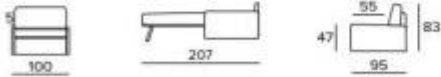

Caratteristiche tecniche:

- Dimensioni: L. 100 x P. 95 x h. 83 cm
- Numero posti: 1
- Completamente sfoderabile
- Schienale portacuscini
- Cuscino di seduta in poliuretano espanso di densità 30 Kg/m³ ricoperto da resinato 200 gr
- Cuscino di schienale in poliuretano espanso densità 21 Kg/m³ ricoperto da resinato 200 gr
- Per le parti in legno sono utilizzati dei pannelli fabbricati a norma ecologica
- Apertura della poltrona in una sola rotazione che permette di conservare il cuscino di seduta e di schienale agganciati alla rete
- Rete elettrosaldata con cinghie elastiche nella zona della seduta
- Vernice epossidica cotta a forno
- Materasso in poliuretano espanso densità 35 Kg/m³, tessuto 100% poliestere, spessore 13 cm
- Cuscini decorativi non inclusi nella fornitura
- Disponibile in diversi colori, da definire in fase di ordine

*Immagine puramente indicativa.

*In fase di ordine comunicare il colore del rivestimento scelto tra quelle presenti in cartella.

Poltrona letto per strutture ricettive h895_16

HOLITY.COM

HOLITY.COM

HOLITY.COM